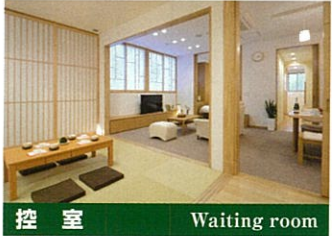

質素であっても貧相ではない。意義ある慎ましい葬送の場。家族だけでそっとお見送りをお考えの方に。

家族みんなで、故人様との最期のひとときを、心ゆくまでお過ごしください。「和室」「洋室」「個室」で構成されています。宿泊も可能です。

愛する人の在りし日を偲ぶ、花いっぱいデザイナーズ祭壇は、当社が選ばれる大きな特長のひとつ。

入室される皆様から「うーわ、素敵!」の声が上がります。お疲れの心身を少しでも癒していただくための「おもてなし」の空間設計。